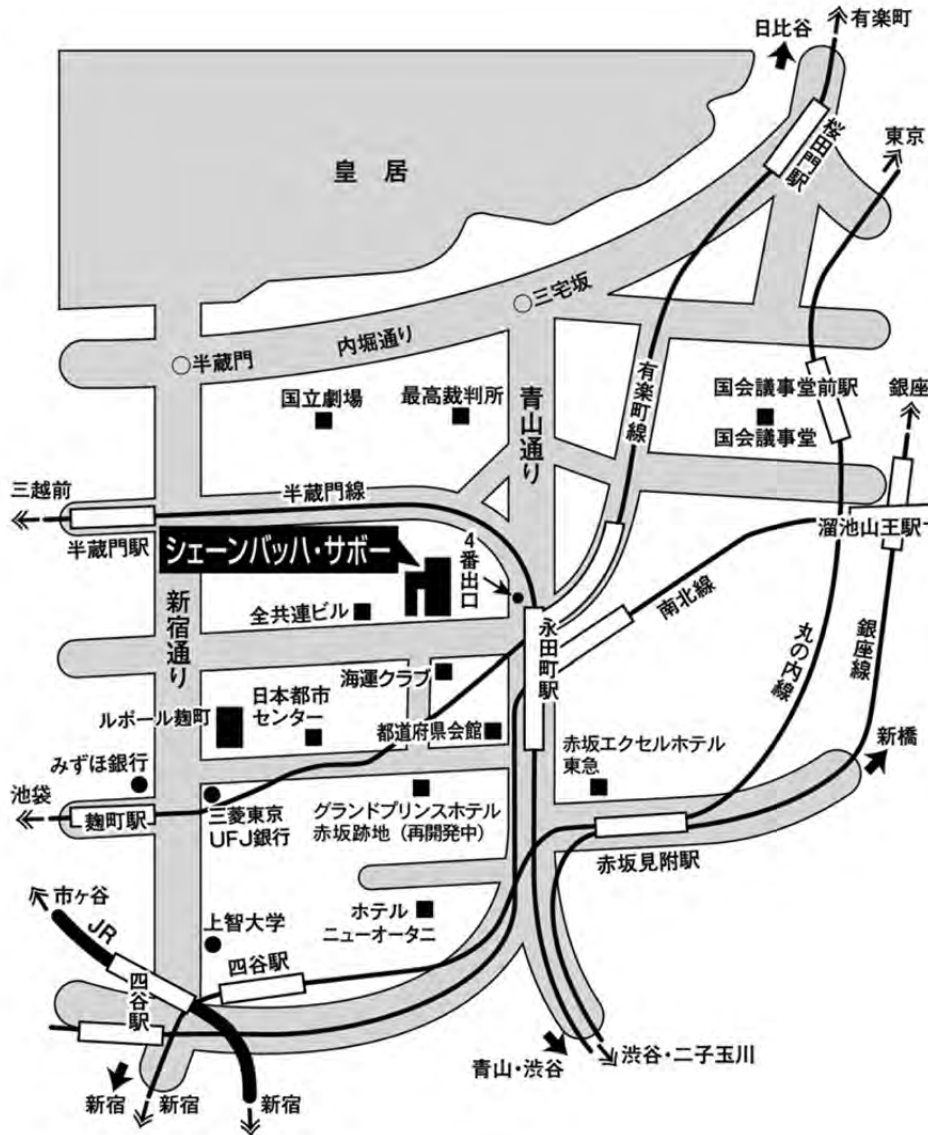

交通案内図

会場：シェーンバッハ・サボー

(〒102-0093 東京都千代田区平河町2-7-5 電話：03-3261-8386 (代表))

■交通のご案内

- 東京メトロ 麹町駅 <有楽町線> 半蔵門方面出口より徒歩約4分
- 東京メトロ 永田町駅 <有楽町線> <半蔵門線> 4番・5番出口より徒歩約4分
- 東京メトロ 永田町駅 <南北線> 9番出口より徒歩約3分
- 東京メトロ 赤坂見附駅 <銀座線> <丸の内線> より徒歩約8分
- J R 四ッ谷駅 麹町出口より徒歩約14分
- 都 バス 都市センター前 (新橋駅⇄市ヶ谷駅⇄大久保駅)

会場案内図

シェーンバッハ・サボー

1階