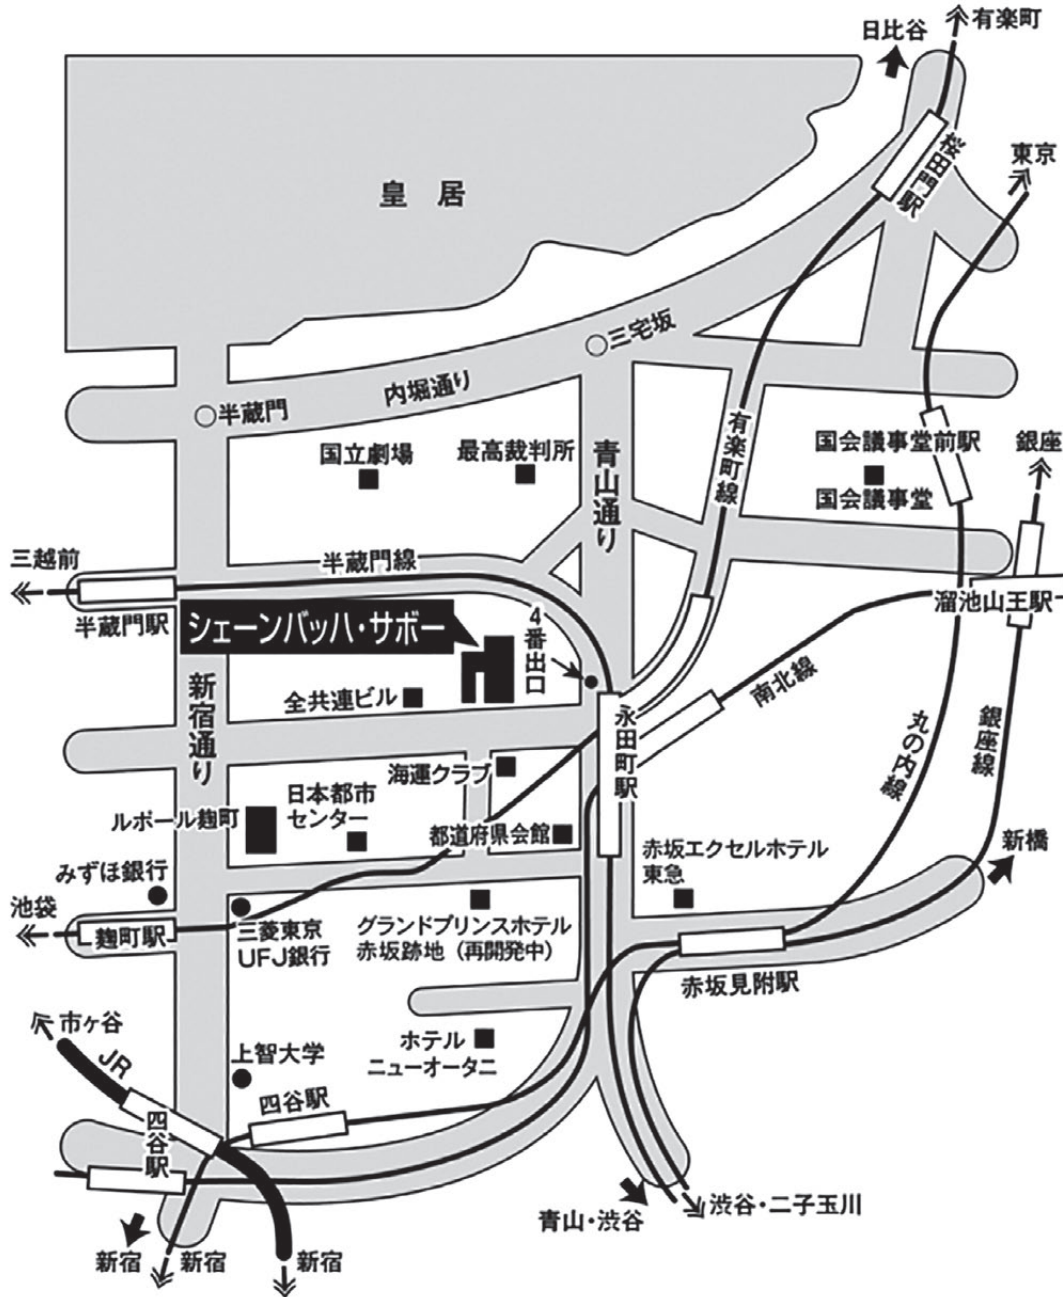

交通案内図

会場：シェーンバッハ・サボー（砂防会館別館）

(〒102-0093 東京都千代田区平河町2-7-5 TEL：03-3261-8386 (代表))

■交通のご案内

- 東京メトロ 麴町駅 <有楽町線> 半蔵門方面出口より徒歩約4分
- 東京メトロ 永田町駅 <有楽町線> <半蔵門線> 4番・5番出口より徒歩約4分
- 東京メトロ 永田町駅 <南北線> 9番出口より徒歩約3分
- 東京メトロ 赤坂見附駅 <銀座線> <丸の内線> より徒歩約8分
- J R 四ッ谷駅 麴町出口より徒歩約14分
- 都 バ ス 都市センター前 (新橋駅⇄市ヶ谷駅⇄大久保駅)

会場案内図

シェーンバッハ・サボー

1階