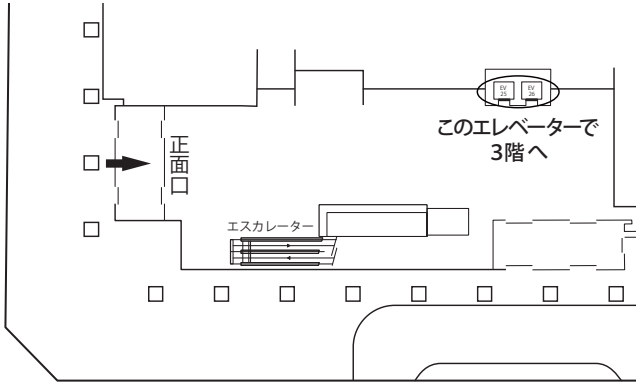

交通案内図

会場：よみうり大手町ホール

(〒100-8055 東京都千代田区大手町1-7-1 電話：03-6739-5838 (読売新聞東京本社ホール企画部))

所在地 東京都千代田区大手町1-7-1

アクセス 東京メトロ ○千代田線
●丸ノ内線
○東西線
○半蔵門線
都営地下鉄 ○三田線

大手町駅 **C3** 出口直結

会場案内図

1階

3階

4階

5階